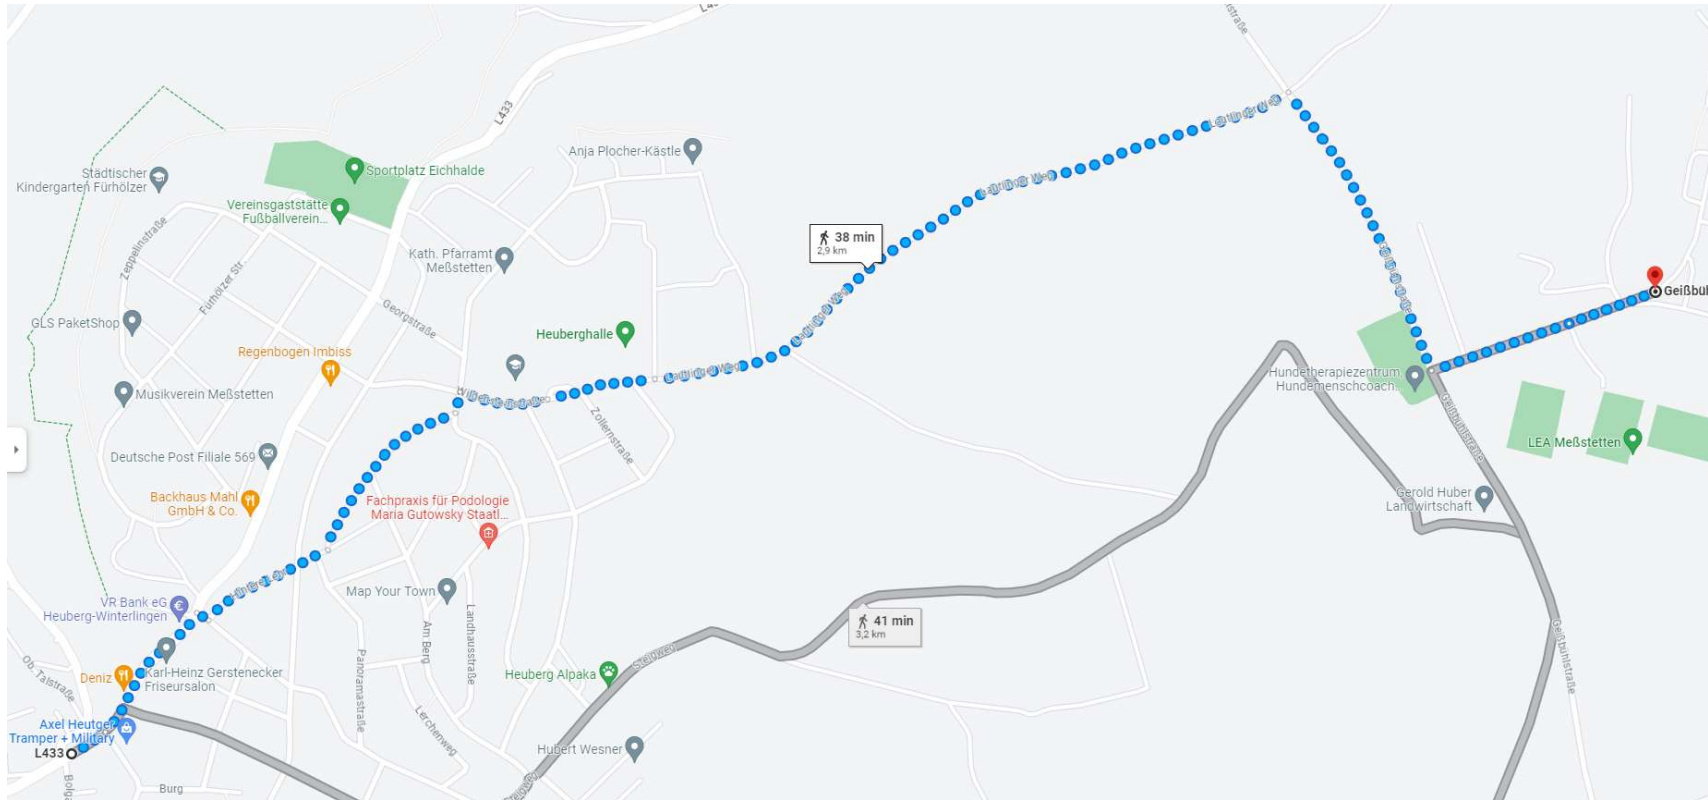

## Oder Fußweg von Meßstetten Rathaus ins Ankunftszentrum:

- ↑ Auf Hauptstraße nach Nordosten (220 m)
- rechts abbiegen auf Konradstraße (21 m)
- ← links abbiegen auf Hintere Lehr (200 m)
- ← links abbiegen auf Friedrich-Schiller-Straße (300 m)
- rechts abbiegen auf Wildensteinstraße (300 m)
- ↑ geradeaus auf Lautlinger Weg (1,0 km)
- links abbiegen auf Geißbühlstraße (450 m)
- ← rechts abbiegen auf Geißbühl (210m)

**Як дістатися до центру прибуття Мештеттен (табір біженців)**

**(Geißbühlstraße 51, 72469 Meßstetten)**

- Громадський транспорт до Альбштадту – Ебінген
- Пішки до автовокзалу Ебінгена, Альбштадт

- Можливий доступ до наступних автобусних ліній:
  - Автобусна лінія 361, Направлення: Kirche Obernheim
  - Автобусна лінія 362, Направлення: Kirche Obernheim
  - Автобусна лінія 363, Направлення: Adler, Schwenningen (Baden)
- Вихід у Мессштеттені, Ратуша
- Місце посадки на рейсовий автобус у Мессштеттені, Ратуша:

Або пішки від ратуші Мессштеттена до центру прибуття:

↑ По головній дорозі Hauptstraße до Nordosten (220m)

→ Поверніть направо на Konradstraße (21m)

← Поверніть наліво на Hintere Lehr (200m)

← Поверніть наліво на Friedrich-Schiller-Straße (300m)

→ Поверніть направо на Wildensteinstraße (300m)

↑ Прямо на Lautlinger Weg (1,0 km)

← Поверніть наліво на Geißbühlstraße (450m)

→ Поверніть направо на Geißbühl (210m)