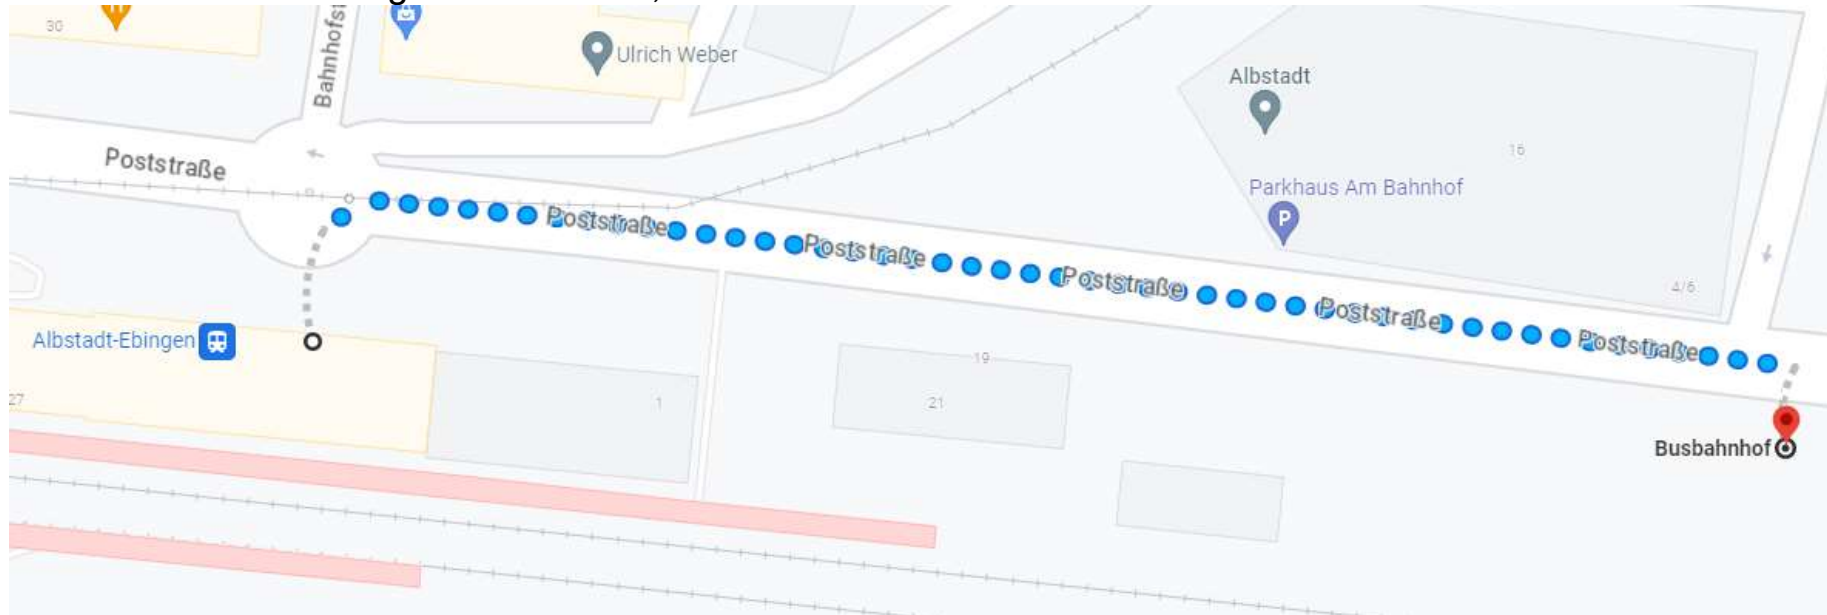

## Wegbeschreibung zum Ankunftszentrum Meßstetten (Geißbühlstraße 51, 72469 Meßstetten)

- ÖPNV bis Albstadt-Ebingen
- zu Fuß zum Ebinger Busbahnhof, Albstadt

- Einstieg in folgende Buslinien möglich:
  - Buslinie 361, Richtung: Kirche Obernheim
  - Buslinie 362, Richtung: Kirche Obernheim oder
  - Buslinie 363, Richtung: Adler, Schwenningen (Baden)
- Ausstieg in Meßstetten, Rathaus
- Einstieg Shuttle-Bus in Meßstetten, Rathaus:

## Oder Fußweg von Meßstetten Rathaus ins Ankunftszentrum:

- ↑ Auf Hauptstraße nach Nordosten (220 m)
- rechts abbiegen auf Konradstraße (21 m)
- ← links abbiegen auf Hintere Lehr (200 m)
- ← links abbiegen auf Friedrich-Schiller-Straße (300 m)
- rechts abbiegen auf Wildensteinstraße (300 m)
- ↑ geradeaus auf Lautlinger Weg (1,0 km)
- links abbiegen auf Geißbühlstraße (450 m)
- ← rechts abbiegen auf Geißbühl (210m)

Або пішки від ратуші Мессштеттена до центру прибуття:

↑ По головній дорозі Hauptstraße до Nordosten (220m)

→ Поверніть направо на Konradstraße (21m)

← Поверніть наліво на Hintere Lehr (200m)

← Поверніть наліво на Friedrich-Schiller-Straße (300m)

→ Поверніть направо на Wildensteinstraße (300m)

↑ Прямо на Lautlinger Weg (1,0 km)

← Поверніть наліво на Geißbühlstraße (450m)

→ Поверніть направо на Geißbühl (210m)