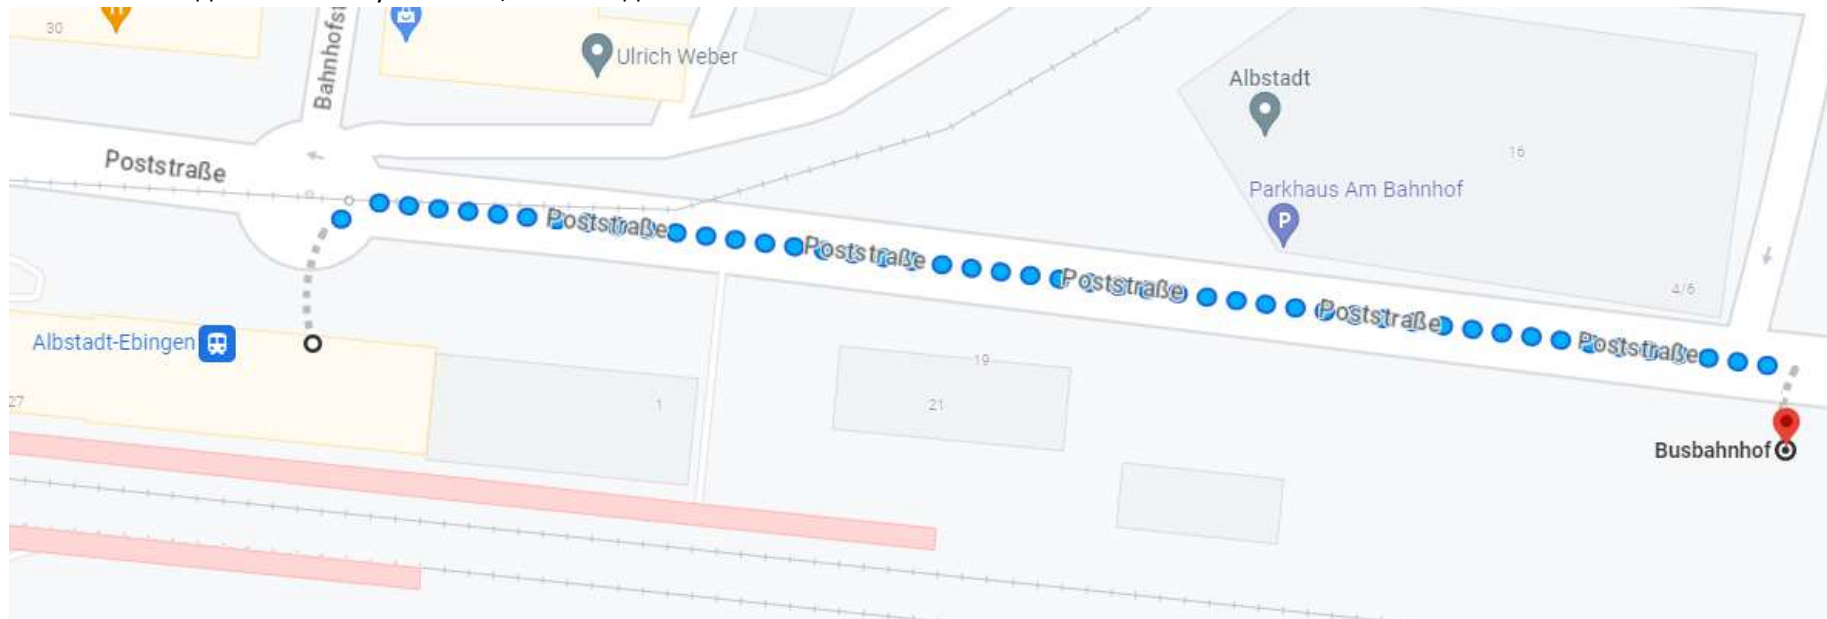

## Wegbeschreibung zum Ankunftszentrum Meßstetten (Geißbühlstraße 51, 72469 Meßstetten)

- ÖPNV bis Albstadt-Ebingen
- zu Fuß zum Ebinger Busbahnhof, Albstadt

- Einstieg in folgende Buslinien möglich:
  - Buslinie 361, Richtung: Kirche Obernheim
  - Buslinie 362, Richtung: Kirche Obernheim oder
  - Buslinie 363, Richtung: Adler, Schwenningen (Baden)
- Ausstieg in Meßstetten, Rathaus
- Einstieg Shuttle-Bus in Meßstetten, Rathaus:

## Oder Fußweg von Meßstetten Rathaus ins Ankunftszentrum:

- ↑ Auf Hauptstraße nach Nordosten (220 m)
- rechts abbiegen auf Konradstraße (21 m)
- ← links abbiegen auf Hintere Lehr (200 m)
- ← links abbiegen auf Friedrich-Schiller-Straße (300 m)
- rechts abbiegen auf Wildensteinstraße (300 m)
- ↑ geradeaus auf Lautlinger Weg (1,0 km)
- links abbiegen auf Geißbühlstraße (450 m)
- ← rechts abbiegen auf Geißbühl (210m)

**Як дістатися до центру прибуття Мештеттен (табір біженців)**

**(Geißbühlstraße 51, 72469 Meßstetten)**

- Громадський транспорт до Альбштадту – Ебінген
- Пішки до автовокзалу Ебінгена, Альбштадт

- Можливий доступ до наступних автобусних ліній:
  - Автобусна лінія 361, Направлення: Kirche Obernheim
  - Автобусна лінія 362, Направлення: Kirche Obernheim
  - Автобусна лінія 363, Направлення: Adler, Schwenningen (Baden)
- Вихід у Мессштеттені, Ратуша
- Місце посадки на рейсовий автобус у Мессштеттені, Ратуша:

Або пішки від ратуші Мессштеттена до центру прибуття:

↑ По головній дорозі Hauptstraße до Nordosten (220m)

→ Поверніть направо на Konradstraße (21m)

← Поверніть наліво на Hintere Lehr (200m)

← Поверніть наліво на Friedrich-Schiller-Straße (300m)