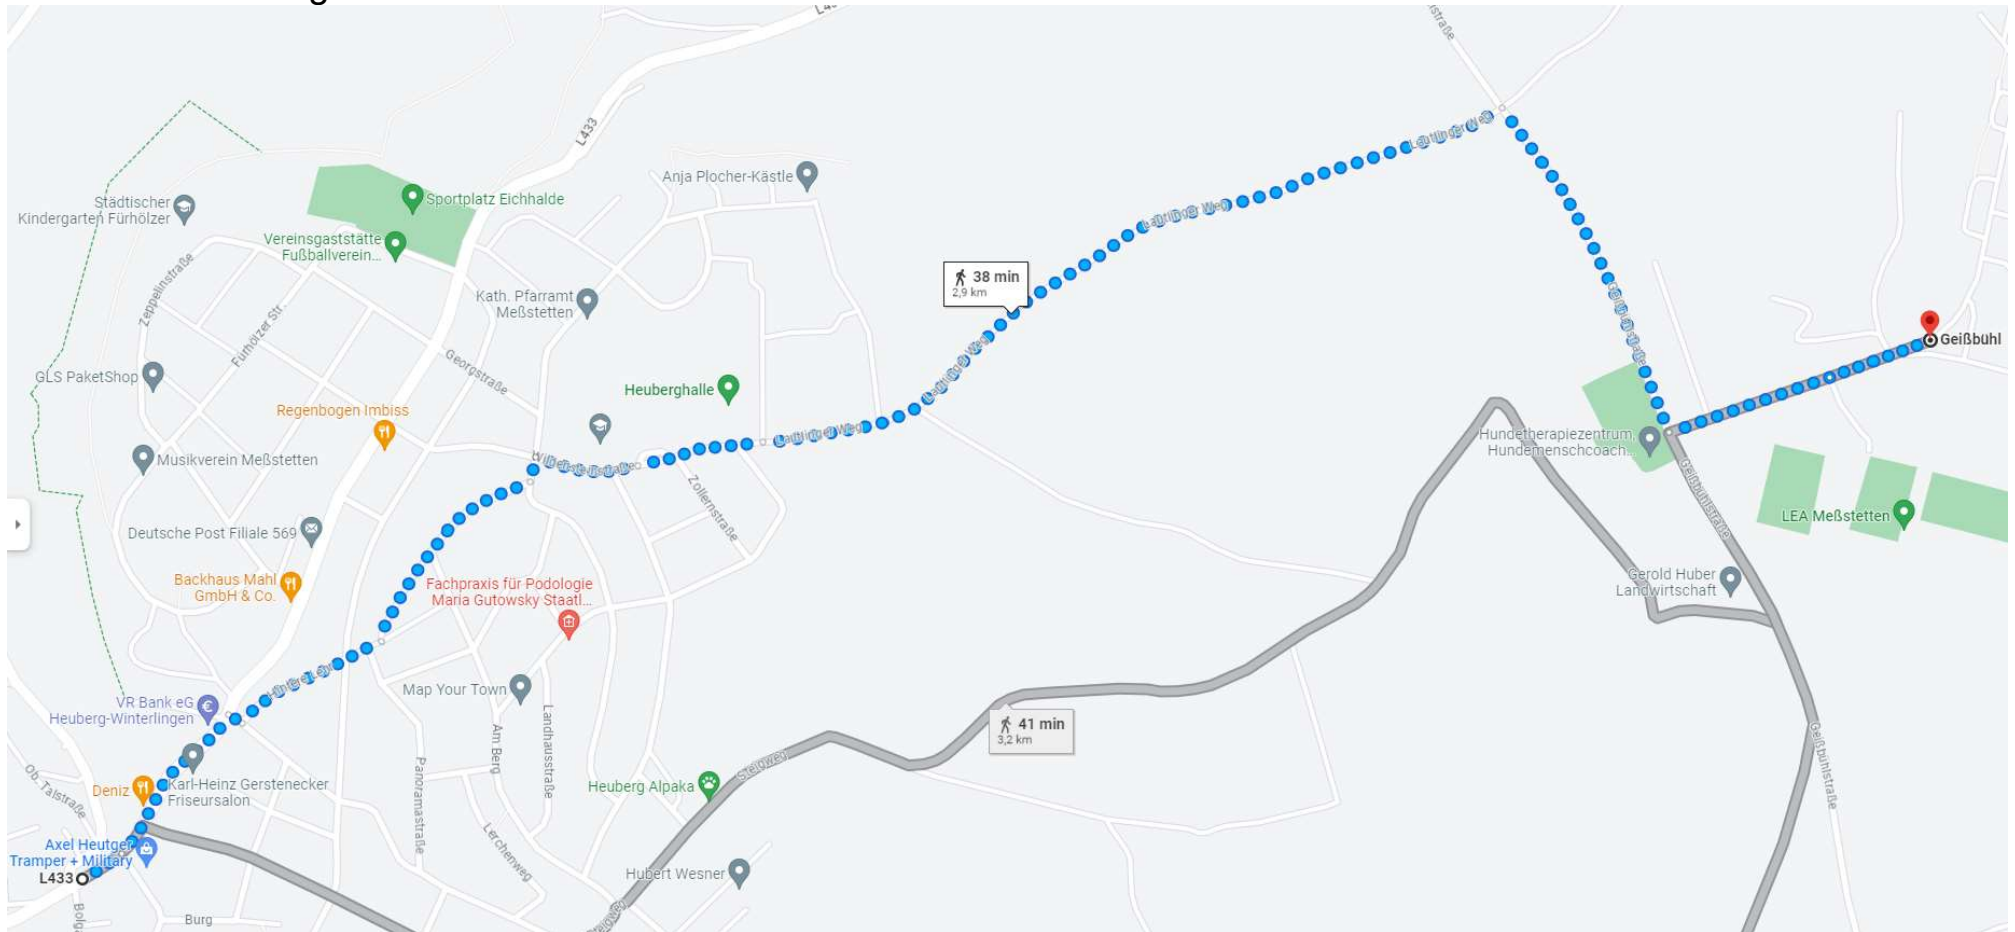

## Wegbeschreibung zum Ankunftszentrum Meßstetten (Geißbühlstraße 51, 72469 Meßstetten)

- ÖPNV bis Albstadt-Ebingen
- zu Fuß zum Ebinger Busbahnhof, Albstadt

- Einstieg in folgende Buslinien möglich:
  - Buslinie 361, Richtung: Kirche Obernheim
  - Buslinie 362, Richtung: Kirche Obernheim oder
  - Buslinie 363, Richtung: Adler, Schwenningen (Baden)
- Ausstieg in Meßstetten, Rathaus
- Einstieg Shuttle-Bus in Meßstetten, Rathaus:

## Oder Fußweg von Meßstetten Rathaus ins Ankunftszentrum:

- ↑ Auf Hauptstraße nach Nordosten (220 m)
- rechts abbiegen auf Konradstraße (21 m)
- ← links abbiegen auf Hintere Lehr (200 m)
- ← links abbiegen auf Friedrich-Schiller-Straße (300 m)
- rechts abbiegen auf Wildensteinstraße (300 m)
- ↑ geradeaus auf Lautlinger Weg (1,0 km)
- links abbiegen auf Geißbühlstraße (450 m)
- ← rechts abbiegen auf Geißbühl (210m)

Або пішки від ратуші Мессштеттена до центру прибуття:

↑ По головній дорозі Hauptstraße до Nordosten (220m)

→ Поверніть направо на Konradstraße (21m)

← Поверніть наліво на Hintere Lehr (200m)

← Поверніть наліво на Friedrich-Schiller-Straße (300m)

→ Поверніть направо на Wildensteinstraße (300m)

↑ Прямо на Lautlinger Weg (1,0 km)

← Поверніть наліво на Geißbühlstraße (450m)

→ Поверніть направо на Geißbühl (210m)